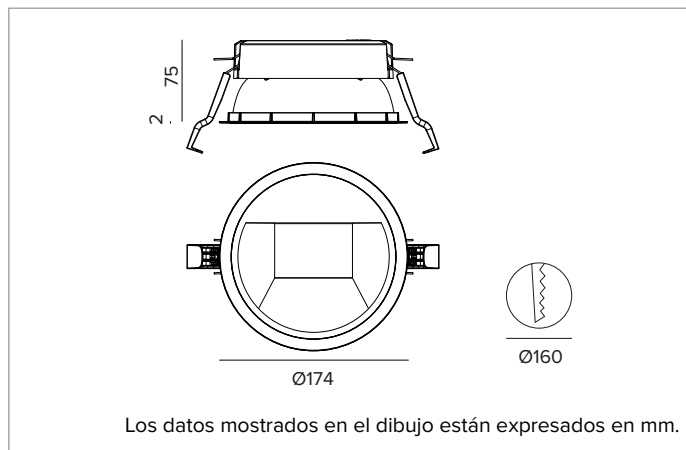

1T8322EL | CTEVO WALL WASHER 160

Downlight empotrable de LED en versión trim

		3500K	H(m)	D1(m)	D2(m)	E _{max} (lx)
		Ra90	42°	77°		
		Fixture Power	35W	1	0.86	1.70 2322
		Source Flux	4236lm	2	1.73	3.40 580
		Fixture Flux	2935lm	3	2.59	5.11 258
		Efficacy	85lm/W	4	3.46	6.81 145
TS1398	I _{max} =633cd/klm	I _{max}	2682cd	5	4.32	8.51 93

CARACTERÍSTICAS LUMINOTÉCNICAS

Óptica WW: reflector asimétrico de aluminio preanodizado de alta reflectancia, pantalla de cierre difusor holográfica en material acrílico, elementos estructurales de termoplástico.
Óptica: WALL WASHER
Eficiencia óptica: 69%
Flujo luminaria: 2935lm
Rendimiento luminoso: 85lm/W
Seguridad fotobiológica: Conforme al grupo de riesgo RG1 (Riesgo Bajo)

CARACTERÍSTICAS MECÁNICAS

Disipador de aluminio de presufusión de color negro. Estructura de material termoplástico negro, frontal cut-off termoplástico pintado de blanco. Guarnición de silicona para la estanqueidad contra agua y polvo. Versión trim con anillo integrado blanco.
Color y acabado: Blanco yeso
Peso: 0,8Kg
Versión: TRIM
Grado de protección: IP20 para la parte encastrada
Grado de protección: IP54 para la parte vista